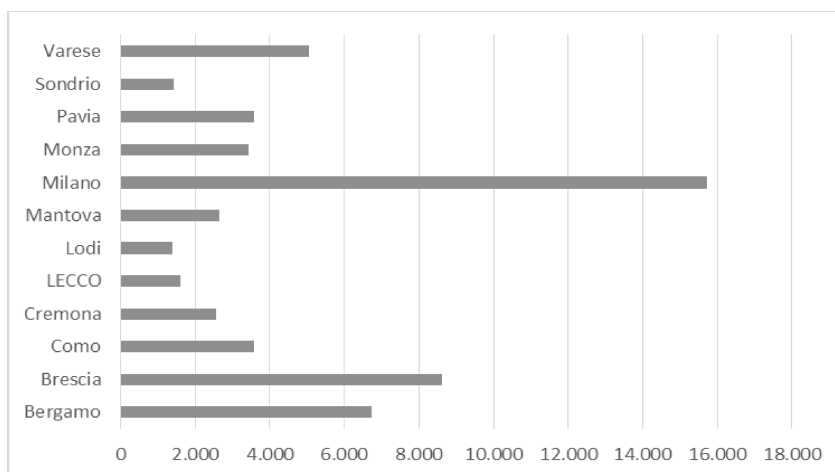

DIFFUSIONE GIOCO D'AZZARDO IN PROVINCIA DI LECCO

Totale slot in provincia di Lecco: 1.604

% su totale nazionale (340.785): 0,5%

% su totale regione Lombardia (56.404): 2.8%

Fonte dati: Agenzia dogane e monopoli. dato al 27/11/2015

Apparecchi per abitante (0-100 anni): 1 ogni 212 abitanti

* Provincia di Lecco popolazione al 01/01/2016 (fonte ISTAT): 339.254

Tabella 1: numero apparecchi in esercizio in Lombardia

PROVINCIA	NUMERO MACCHINE	% SU POPOLAZIONE	% su totale regione
Bergamo	6.722	0.60%	11.91%
Brescia	8.631	0.68%	15.30%
Como	3.578	0.60%	6.34%
Cremona	2.577	0.70%	4.56%
LECCO	1.604	0.47%	2.84%
Lodi	1.388	0.60%	2.46%
Mantova	2.657	0.64%	4.71%
Milano	15.723	0.49%	27.87%
Monza	3.436	0.40%	6.09%
Pavia	3.593	0.65%	6.37%
Sondrio	1.433	0.24%	2.54%
Varese	5.062	0.57%	8.97%
Regione Lombardia	56.404	0.56	

Fonte dati: Agenzia delle dogane e monopoli

Grafico 1: numero apparecchi per provincia

Dalla tabella si evince una distribuzione omogenea in Regione Lombardia del numero delle macchine in base alla percentuale sulla popolazione.

Lecco risulta al di sotto della media regionale per il numero di macchine installate in valore assoluto e percentuale sul totale macchinette e anche in base alla distribuzione in % su popolazione. Dopo Milano, Brescia e Bergamo hanno il più alto numero di macchine installate.